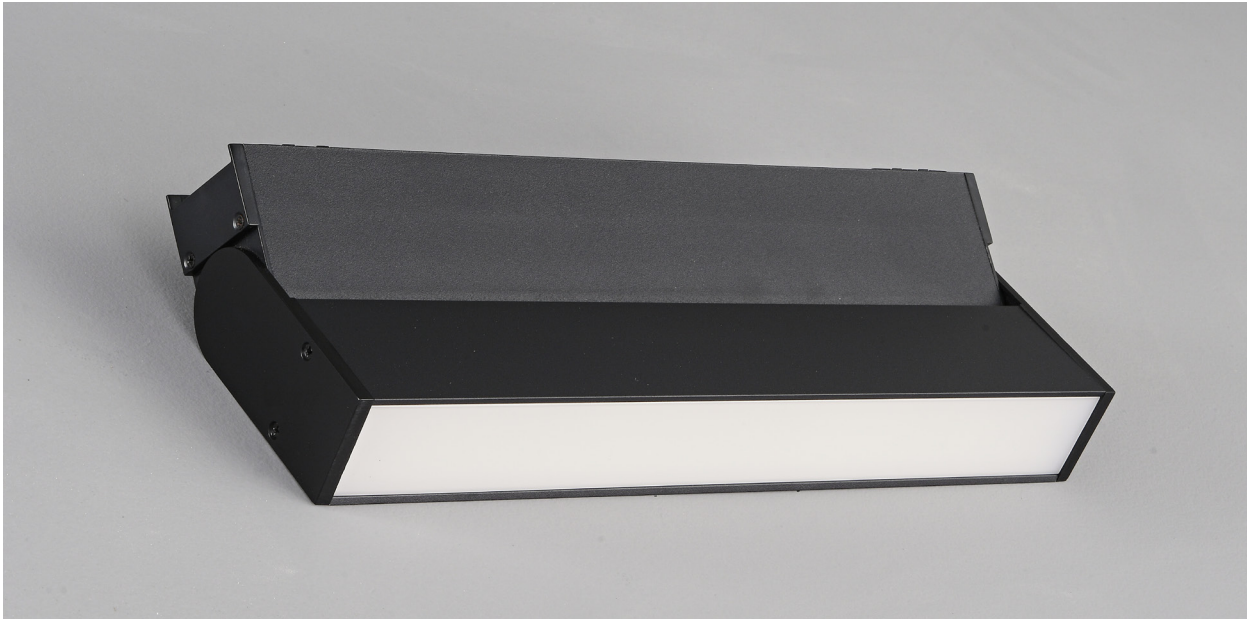

CARACTERÍSTIAS ÓPTICAS
PHOTOMETRIC DATA

CRI	>90
Ángulo <i>Angle</i>	30°
Temp.	3000k

CHIP *bridgelux*

FOCOS TRACK LIGHT

FOCO DE SUPERFICIE GIRO TACTO

REFERENCIA CODE	W	COLOR	TAMAÑO (MM) SIZE	PVP(€/U)
EC5438	12	NEGRO BLACK	270 x 35 x 105	121,25 €
EC5439	12	BLANCO WHITE	270 x 35 x 105	121,25 €