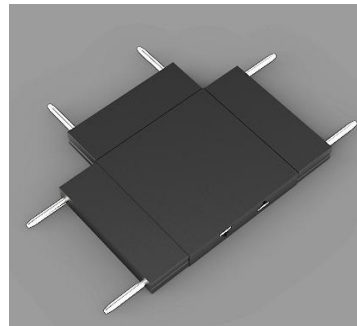

CONECTORES

CONNECTORS

REFERENCIA CODE	DESCRIPCIÓN DESCRIPTION	TAMAÑO (MM) SIZE	COLOR	PVP(€/U)
EC5404	CONECTOR RECTO <i>STRAIGHT CONNECTOR</i>	30 x 30 x 5	NEGRO <i>BLACK</i>	1,50
EC5405	CONECTOR RECTO <i>STRAIGHT CONNECTOR</i>	30 x 30 x 5	BLANCO <i>WHITE</i>	1,50
EC5406	CONECTOR L <i>L CONNECTOR</i>	45 x 45 x 5	NEGRO <i>BLACK</i>	4,50
EC5407	CONECTOR L <i>L CONNECTOR</i>	45 x 45 x 5	BLANCO <i>WHITE</i>	4,50
EC5408	CONECTOR T <i>T CONNECTOR</i>	60 x 45 x 5	NEGRO <i>BLACK</i>	5,75
EC5409	CONECTOR T <i>T CONNECTOR</i>	60 x 45 x 5	BLANCO <i>WHITE</i>	5,75
EC5410	CONECTOR X <i>X CONNECTOR</i>	60 x 60 x 5	NEGRO <i>BLACK</i>	6,25
EC5411	CONECTOR X <i>X CONNECTOR</i>	60 x 60 x 5	BLANCO <i>WHITE</i>	6,25
EC5412	CONECTOR DE ESQUINA <i>CORNER CONNECTOR</i>	30x 25 x 5	NEGRO <i>BLACK</i>	2,25
EC5413	CONECTOR DE ESQUINA <i>CORNER CONNECTOR</i>	30x 25 x 5	BLANCO <i>WHITE</i>	2,25

MATERIAL PVC & COPPER

EC-5404/ EC-5405

CONECTOR RECTO
STRAIGHT CONNECTOR

EC-5406/ EC-5407

CONECTOR L
L CONNECTOR

EC-5408/ EC-5409

CONECTOR T
T CONNECTOR

EC-5410/ EC-5411

CONECTOR X
X CONNECTOR

EC-5412/ EC-5413

CONECTOR DE ESQUINA
CORNER CONNECTOR

FOCOS TRACK LIGHT

LINEAL S / L TACTO

REFERENCIA CODE	MODELO SIZE	W	COLOR	TAMAÑO (MM) SIZE	PVP(€/U)
EC5418	S	12	NEGRO BLACK	300 x 32 x 11	26,25 €
EC5419	S	12	BLANCO WHITE	300 x 32 x 11	26,25 €
EC5420	L	24	NEGRO BLACK	600 x 32 x 11	50,00 €
EC5421	L	24	BLANCO WHITE	600 x 32 x 11	50,00 €