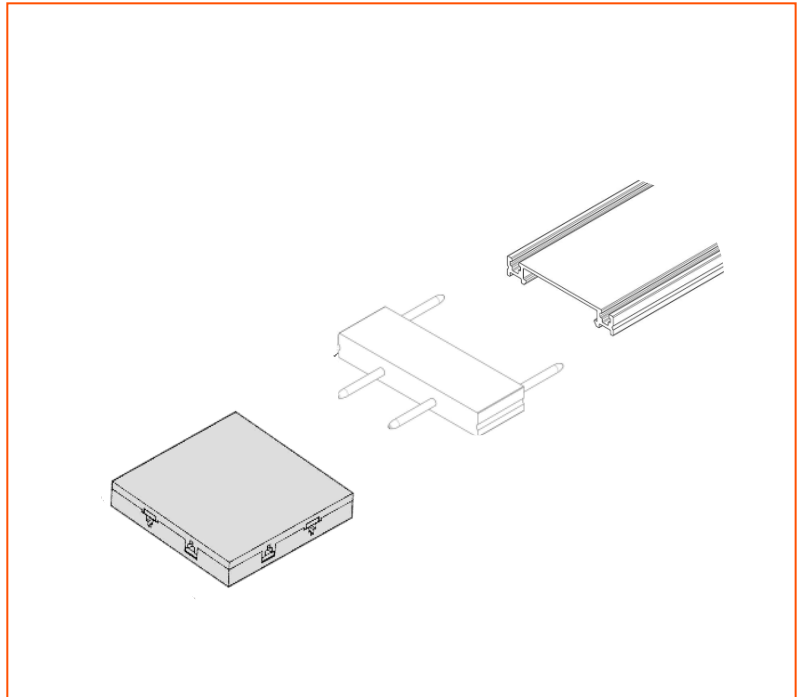

MATERIAL PVC & COPPER

EC-5404/ EC-5405

CONECTOR RECTO
STRAIGHT CONNECTOR

EC-5406/ EC-5407

CONECTOR L
L CONNECTOR

EC-5408/ EC-5409

CONECTOR T
T CONNECTOR

EC-5410/ EC-5411

CONECTOR X
X CONNECTOR

EC-5412/ EC-5413

CONECTOR DE ESQUINA
CORNER CONNECTOR

FOCOS TRACK LIGHT

LINEAL S / L TACTO

REFERENCIA CODE	MODELO SIZE	W	COLOR	TAMAÑO (MM) SIZE	PVP(€/U)
EC5418	S	12	NEGRO BLACK	300 x 32 x 11	26,25 €
EC5419	S	12	BLANCO WHITE	300 x 32 x 11	26,25 €
EC5420	L	24	NEGRO BLACK	600 x 32 x 11	50,00 €
EC5421	L	24	BLANCO WHITE	600 x 32 x 11	50,00 €