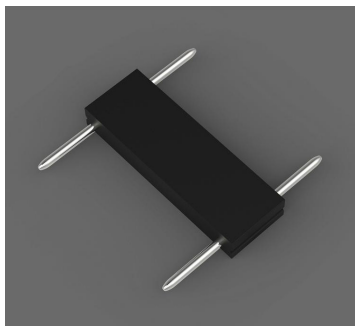

CONECTORES

CONNECTORS

REFERENCIA CODE	DESCRIPCIÓN DESCRIPTION	TAMAÑO (MM) SIZE	COLOR	PVP(€/U)
EC5404	CONECTOR RECTO <i>STRAIGHT CONNECTOR</i>	30 x 30 x 5	NEGRO <i>BLACK</i>	1,50
EC5405	CONECTOR RECTO <i>STRAIGHT CONNECTOR</i>	30 x 30 x 5	BLANCO <i>WHITE</i>	1,50
EC5406	CONECTOR L <i>L CONNECTOR</i>	45 x 45 x 5	NEGRO <i>BLACK</i>	4,50
EC5407	CONECTOR L <i>L CONNECTOR</i>	45 x 45 x 5	BLANCO <i>WHITE</i>	4,50
EC5408	CONECTOR T <i>T CONNECTOR</i>	60 x 45 x 5	NEGRO <i>BLACK</i>	5,75
EC5409	CONECTOR T <i>T CONNECTOR</i>	60 x 45 x 5	BLANCO <i>WHITE</i>	5,75
EC5410	CONECTOR X <i>X CONNECTOR</i>	60 x 60 x 5	NEGRO <i>BLACK</i>	6,25
EC5411	CONECTOR X <i>X CONNECTOR</i>	60 x 60 x 5	BLANCO <i>WHITE</i>	6,25
EC5412	CONECTOR DE ESQUINA <i>CORNER CONNECTOR</i>	30x 25 x 5	NEGRO <i>BLACK</i>	2,25
EC5413	CONECTOR DE ESQUINA <i>CORNER CONNECTOR</i>	30x 25 x 5	BLANCO <i>WHITE</i>	2,25

MATERIAL PVC & COPPER

EC-5404/ EC-5405

CONECTOR RECTO
STRAIGHT CONNECTOR

EC-5406/ EC-5407

CONECTOR L
L CONNECTOR

EC-5408/ EC-5409

CONECTOR T
T CONNECTOR

EC-5410/ EC-5411

CONECTOR X
X CONNECTOR

EC-5412/ EC-5413

CONECTOR DE ESQUINA
CORNER CONNECTOR

FOCOS TRACK LIGHT

LINEAL S / L TACTO

REFERENCIA CODE	MODELO SIZE	W	COLOR	TAMAÑO (MM) SIZE	PVP(€/U)
EC5418	S	12	NEGRO BLACK	300 x 32 x 11	26,25 €
EC5419	S	12	BLANCO WHITE	300 x 32 x 11	26,25 €
EC5420	L	24	NEGRO BLACK	600 x 32 x 11	50,00 €
EC5421	L	24	BLANCO WHITE	600 x 32 x 11	50,00 €