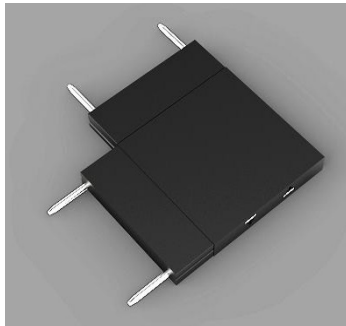

CONECTORES

CONNECTORS

REFERENCIA CODE	DESCRIPCIÓN DESCRIPTION	TAMAÑO (MM) SIZE	COLOR	PVP(€/U)
EC5404	CONECTOR RECTO <i>STRAIGHT CONNECTOR</i>	30 x 30 x 5	NEGRO <i>BLACK</i>	1,50
EC5405	CONECTOR RECTO <i>STRAIGHT CONNECTOR</i>	30 x 30 x 5	BLANCO <i>WHITE</i>	1,50
EC5406	CONECTOR L <i>L CONNECTOR</i>	45 x 45 x 5	NEGRO <i>BLACK</i>	4,50
EC5407	CONECTOR L <i>L CONNECTOR</i>	45 x 45 x 5	BLANCO <i>WHITE</i>	4,50
EC5408	CONECTOR T <i>T CONNECTOR</i>	60 x 45 x 5	NEGRO <i>BLACK</i>	5,75
EC5409	CONECTOR T <i>T CONNECTOR</i>	60 x 45 x 5	BLANCO <i>WHITE</i>	5,75
EC5410	CONECTOR X <i>X CONNECTOR</i>	60 x 60 x 5	NEGRO <i>BLACK</i>	6,25
EC5411	CONECTOR X <i>X CONNECTOR</i>	60 x 60 x 5	BLANCO <i>WHITE</i>	6,25
EC5412	CONECTOR DE ESQUINA <i>CORNER CONNECTOR</i>	30x 25 x 5	NEGRO <i>BLACK</i>	2,25
EC5413	CONECTOR DE ESQUINA <i>CORNER CONNECTOR</i>	30x 25 x 5	BLANCO <i>WHITE</i>	2,25

MATERIAL PVC & COPPER

EC-5404/ EC-5405

CONECTOR RECTO
STRAIGHT CONNECTOR

EC-5406/ EC-5407

CONECTOR L
L CONNECTOR

EC-5408/ EC-5409

CONECTOR T
T CONNECTOR

EC-5410/ EC-5411

CONECTOR X
X CONNECTOR

EC-5412/ EC-5413

CONECTOR DE ESQUINA
CORNER CONNECTOR

FOCOS TRACK LIGHT

LINEAL S / L TACTO

REFERENCIA CODE	MODELO SIZE	W	COLOR	TAMAÑO (MM) SIZE	PVP(€/U)
EC5418	S	12	NEGRO BLACK	300 x 32 x 11	26,25 €
EC5419	S	12	BLANCO WHITE	300 x 32 x 11	26,25 €
EC5420	L	24	NEGRO BLACK	600 x 32 x 11	50,00 €
EC5421	L	24	BLANCO WHITE	600 x 32 x 11	50,00 €