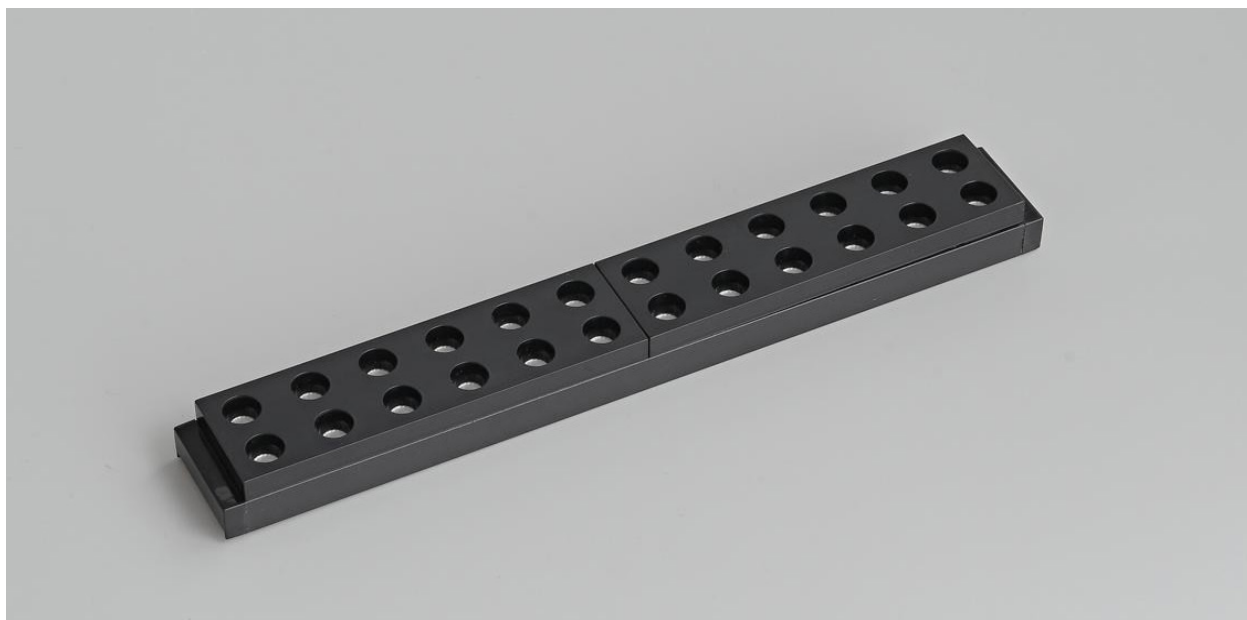

LINEAL MULTIPUNTO S / L TACTO

REFERENCIA CODE	MODELO SIZE	W	COLOR	TAMAÑO (MM) SIZE	PVP(€/U)
EC5422	S	10	NEGRO BLACK	240 x 20 x 11	40,00 €
EC5423	S	10	BLANCO WHITE	240 x 20 x 11	40,00 €
EC5424	L	20	NEGRO BLACK	468 x 20 x 11	75,00 €
EC5425	L	20	BLANCO WHITE	468 x 20 x 11	75,00 €

CARACTERÍSTIAS ELÉCTRICAS
ELECTRICAL DATA

Potencia <i>Power</i>	10 - 20 W
Tensión <i>Voltage</i>	48 VDC
PF	0.5
Lum / W	80

CARACTERÍSTIAS TÉCNICAS
TECHNICAL DATA

Acabado <i>Material</i>	Aluminio+PC
Temperatura <i>Temperature</i>	-20° / 50 ° C
Vida Útil <i>Lifetime</i>	25.000h
Garantía <i>Warranty</i>	3 años / years

CARACTERÍSTIAS ÓPTICAS
PHOTOMETRIC DATA

CRI	>90
Ángulo <i>Angle</i>	30°
Temp.	3000k