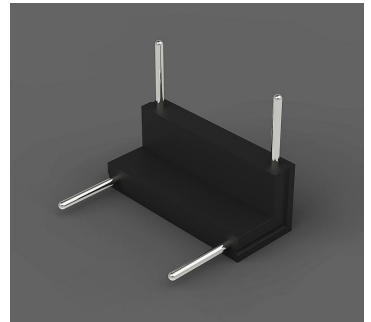

CONECTORES

CONNECTORS

REFERENCIA CODE	DESCRIPCIÓN DESCRIPTION	TAMAÑO (MM) SIZE	COLOR	PVP(€/U)
EC5404	CONECTOR RECTO <i>STRAIGHT CONNECTOR</i>	30 x 30 x 5	NEGRO <i>BLACK</i>	1,50
EC5405	CONECTOR RECTO <i>STRAIGHT CONNECTOR</i>	30 x 30 x 5	BLANCO <i>WHITE</i>	1,50
EC5406	CONECTOR L <i>L CONNECTOR</i>	45 x 45 x 5	NEGRO <i>BLACK</i>	4,50
EC5407	CONECTOR L <i>L CONNECTOR</i>	45 x 45 x 5	BLANCO <i>WHITE</i>	4,50
EC5408	CONECTOR T <i>T CONNECTOR</i>	60 x 45 x 5	NEGRO <i>BLACK</i>	5,75
EC5409	CONECTOR T <i>T CONNECTOR</i>	60 x 45 x 5	BLANCO <i>WHITE</i>	5,75
EC5410	CONECTOR X <i>X CONNECTOR</i>	60 x 60 x 5	NEGRO <i>BLACK</i>	6,25
EC5411	CONECTOR X <i>X CONNECTOR</i>	60 x 60 x 5	BLANCO <i>WHITE</i>	6,25
EC5412	CONECTOR DE ESQUINA <i>CORNER CONNECTOR</i>	30x 25 x 5	NEGRO <i>BLACK</i>	2,25
EC5413	CONECTOR DE ESQUINA <i>CORNER CONNECTOR</i>	30x 25 x 5	BLANCO <i>WHITE</i>	2,25

MATERIAL PVC & COPPER

EC-5404/ EC-5405

CONECTOR RECTO
STRAIGHT CONNECTOR

EC-5406/ EC-5407

CONECTOR L
L CONNECTOR

EC-5408/ EC-5409

CONECTOR T
T CONNECTOR

EC-5410/ EC-5411

CONECTOR X
X CONNECTOR

EC-5412/ EC-5413

CONECTOR DE ESQUINA
CORNER CONNECTOR

FOCOS TRACK LIGHT

LINEAL S / L TACTO

REFERENCIA CODE	MODELO SIZE	W	COLOR	TAMAÑO (MM) SIZE	PVP(€/U)
EC5418	S	12	NEGRO BLACK	300 x 32 x 11	26,25 €
EC5419	S	12	BLANCO WHITE	300 x 32 x 11	26,25 €
EC5420	L	24	NEGRO BLACK	600 x 32 x 11	50,00 €
EC5421	L	24	BLANCO WHITE	600 x 32 x 11	50,00 €